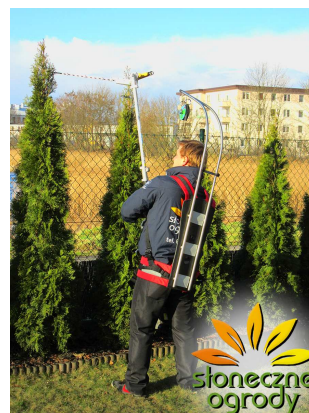

Maszyny, którymi dysponujemy to:

- **SAMOCZODY DOSTAWCZE – FIAT DUCATO I MITSUBISHI CANTER**

- **KOPARKO-ŁADOWARKA CATERPILLAR 420D**

- **MIKROCIĄGNIK PASQUALI XB40 Z KOSIARKĄ BIJAKOWĄ, GLEBOGRYZARKĄ ORAZ ODŚNIEŻARKĄ**

- **RĘBAK SPALINOWY GTM 1300 PROFESSIONAL**

- **ZAGĘSZCZARKI PŁYTOWE – ATLAS COPCO 100KG
I BOMAG 350KG**

- **WERTYKULATOR SPALINOWY VIKING**

- **PROFESJONALNA MYJKA CIŚNIENIOWA STIHL**

- KOSIARKI I KOSY SPALINOWE (STIGA, STIHL, OLEO MAC)
- SPALINOWE NOŻYCE DO ŻYWOPŁOTU (STIHL, STIGA, HONDA)
- PILARKI SPALINOWE (STIHL, MAKITA)
- DMUCHAWA I ODKURZACZ DO LIŚCI STIHL

- SIEWNIK RZUTOWY
- WALEC ORAZ AERATOR DO TRAWNIKA
- BOGATY ZESTAW ELEKTRONARZĘDZI – WIERTARKI, WKRĘTARKI, SZLIFIERKI KĄTOWE, MŁOT UDAROWY, AGREGAT PRĄDOTWÓRCZY, SPAWARKA, KOMPRESOR (MAKITA, CELMA, MACALLISTER, STANLEY)